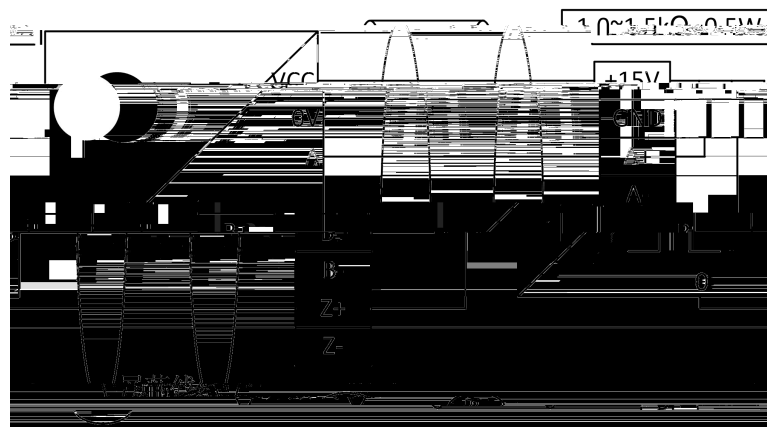

3

PG

15V

3.1

(1)

3.2

	HLE45-1024L-30C.AC
	EB38A6-C4PR-1024

15V