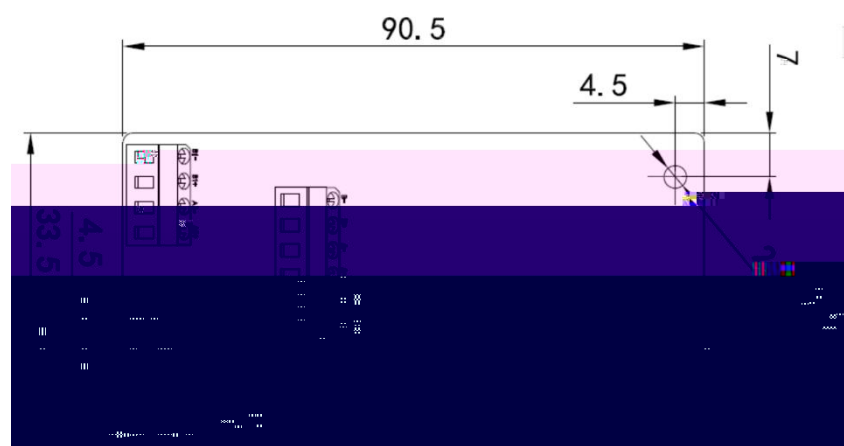

GUIDE

PG

GDHF - BPGX1 PG

Wuhan Guide Technology Co., Ltd.

6

430223

86-027-87927230

shfw@gdetec.com

www.gdetec.com

400-0077-570

Å