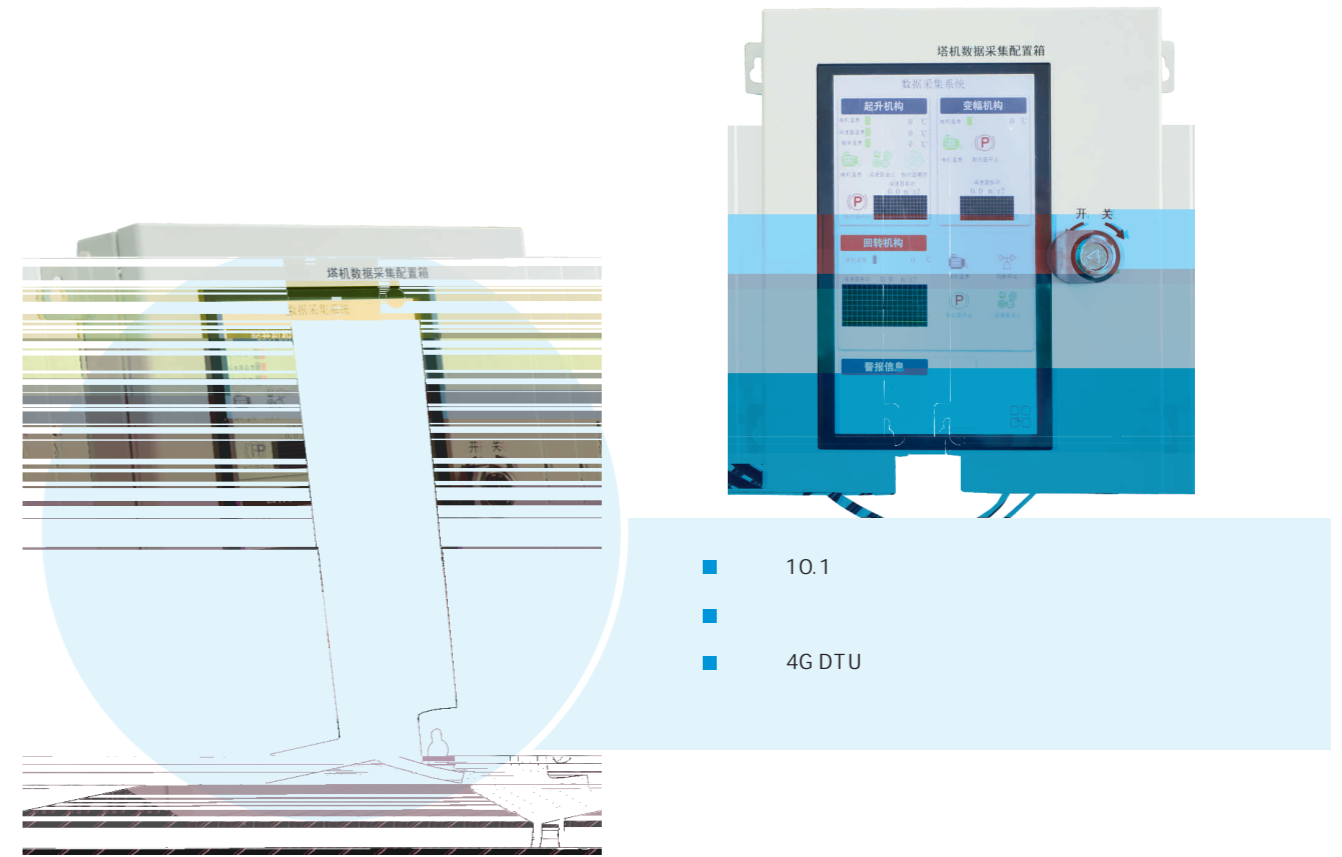

塔机数据采集系统

ABOUT US

301633) 是工信部

“ ”

塔机数据采集系统

APP

1		GD-TCDas10-Slave	1.1	1 2	1