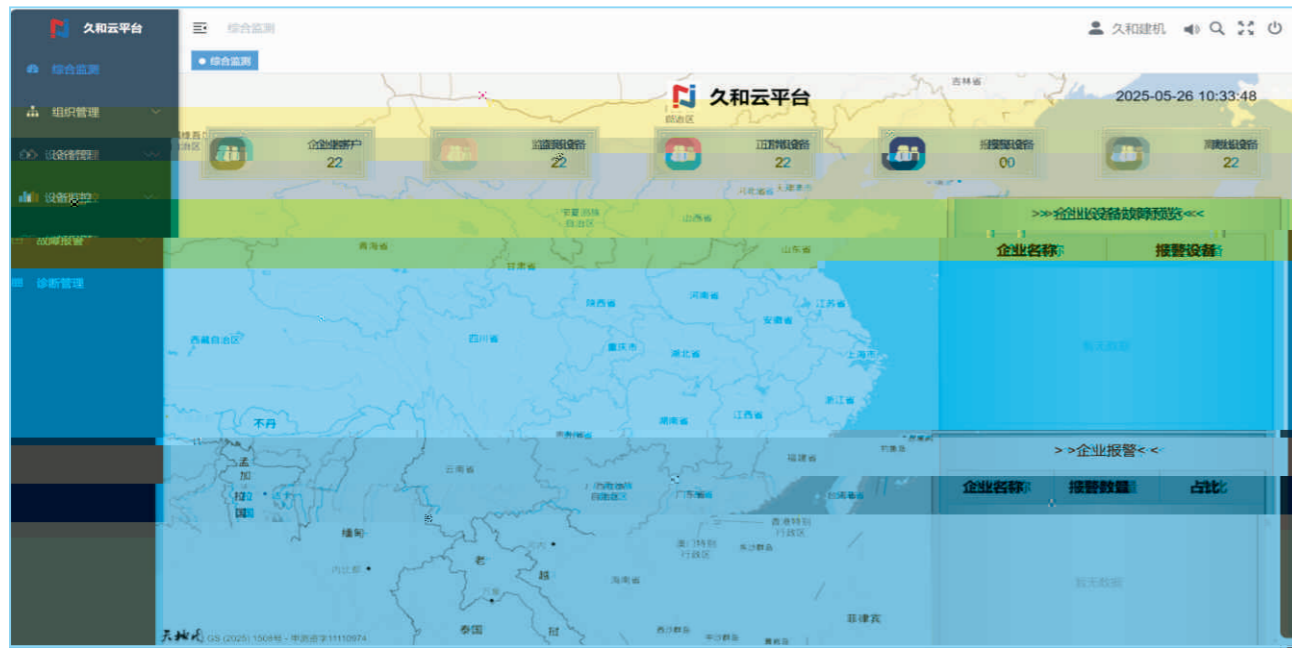

塔机数据采集系统

ABOUT US

301633) 是工信部

“ ”

塔机数据采集系统

APP

1		GD-TCDas10-Slave	1.1	1 2	1